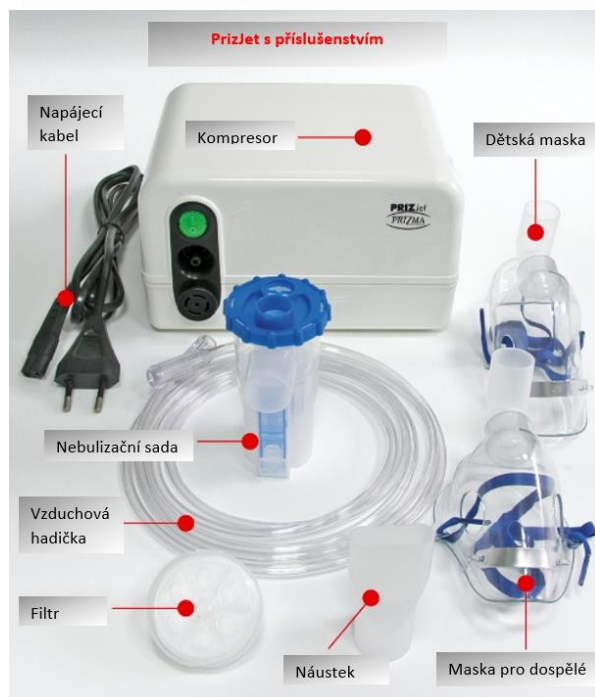

PRIZJet Profesionální kompresorový inhalátor

Přístroj **PRIZJet** je vysoce kvalitní kompresorový nebulizátor. Snadno se používá k léčbě poruch dýchacích cest doma nebo v nemocnici. Přístroj **PRIZJet** je vybaven sadou potřebných doplňků pro vysoce účinné ošetření dospělých a dětí. Inhalátor je určený k léčbě astmatu, bronchitidy, alergie a dalších respiračních poruch. Používejte pouze na základě doporučení lékaře nebo terapeuta.

Příslušenství inhalátoru:

- Vzduchová hadička
- Náustek
- Nebulizační sada
- 1x inhalační maska pro děti
- 1x inhalační maska pro dospělé
- 1x bakteriální filtr
- Napájecí kabel

Jak si můžete přístroj pronajmout?

Kontakt: PROMOS, Starozuberská 1445, 756 54 Zubří

Tel.: +420 571 611 467

Email: info@promos-vm.cz

Web: www.promos-vm.cz

Cena pronájmu a dopravy

Cena za pronájem přístroje:

- Cena za 1 den ..... 50,- Kč
- Nad 10 dní cena za 1 den ..... 40,- Kč
- Minimální zápujční doba je 1 týden.
- Nepožadujeme vratnou kauci.

V případě zájmu si můžete přístroj také zakoupit.

Doprava do Valašského Meziříčí, Rožnova pod Radhoštěm je **ZDARMA**.

- Cena dopravy pro zbytek ČR je 5,- Kč / 1 km.
- Poštovné 150,- Kč

Ceny jsou uváděny bez DPH.

Distributor a servis:

PROMOS
SPOL. S R.O.
PROJEKCE • MONTÁŽE • SERVIS
Starozuberská 1445
756 54 Zubří
Mob.: +420 603 213 823
Tel./fax.: +420 571 611 467
Email: info@promos-vm.cz
www.promos-vm.cz