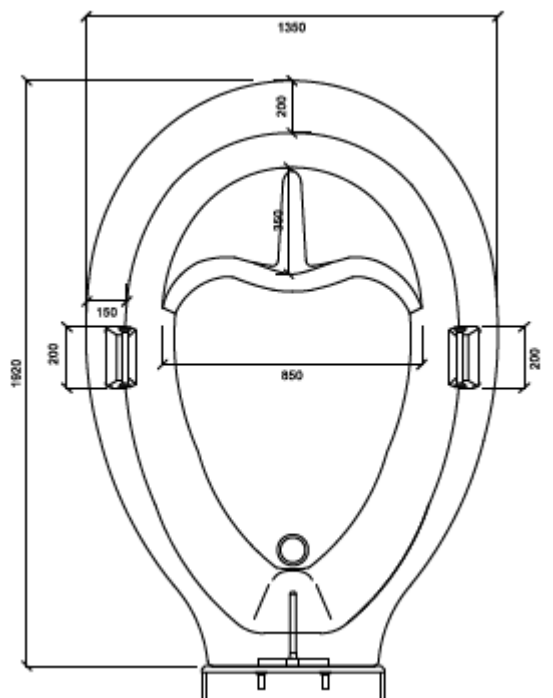

## Porodní vana Venus®

Porodní vana Venus má střední velikost a její design vychází z osvědčených zásad, které byly vyvinuty v osmdesátých letech minulého století a převedené na novou úroveň s bezproblémovou konstrukcí z kompozitního materiálu Ficore®.

### Specifikace:

Rozměry	1920mm (d) x 1350mm (š) x 750mm (v)
Hloubka	640 mm
Hmotnost	80 kg (prázdna)
Kapacita	500 litrů (naplněno do 10 cm pod ráfkem)
Materiál	Kompozitní materiál Ficore®

Distributor a servis: