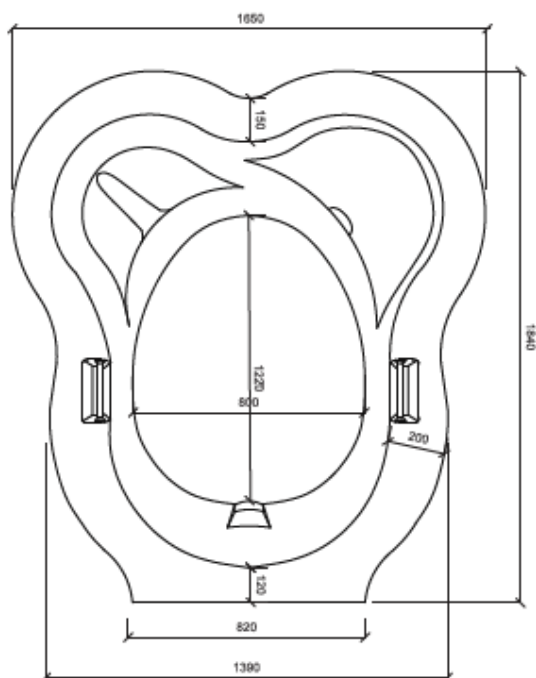

Vrchol vývoje van určených pro porod do vody.

Neporovnatelná kombinace špičkových materiálů a nejmodernějších technologií, které poskytují matkám a porodním asistentkám bezkonkurenční pohodlí, bezpečnost a podporu.

Specifikace:

Rozměry	1840mm (d) x 1650mm (š) x 750mm (v)
Hloubka	640 mm
Hmotnost	90 kg (prázdná)
Kapacita	550 litrů (naplněno do 10 cm pod ráfkem)
Materiál	kompozitní materiál Ficore®

Ceník a seznam příslušenství na vyžádání u distributora.

Distributor a servis:

PRO
SPOL. S R.O. **MOS**

PROJEKCE • MONTÁŽE • SERVIS
ul. Nová 177, 757 01 Valašské Meziříčí
tel. 571 611 467

info@promos-vm.cz

<http://www.promos-vm.cz>