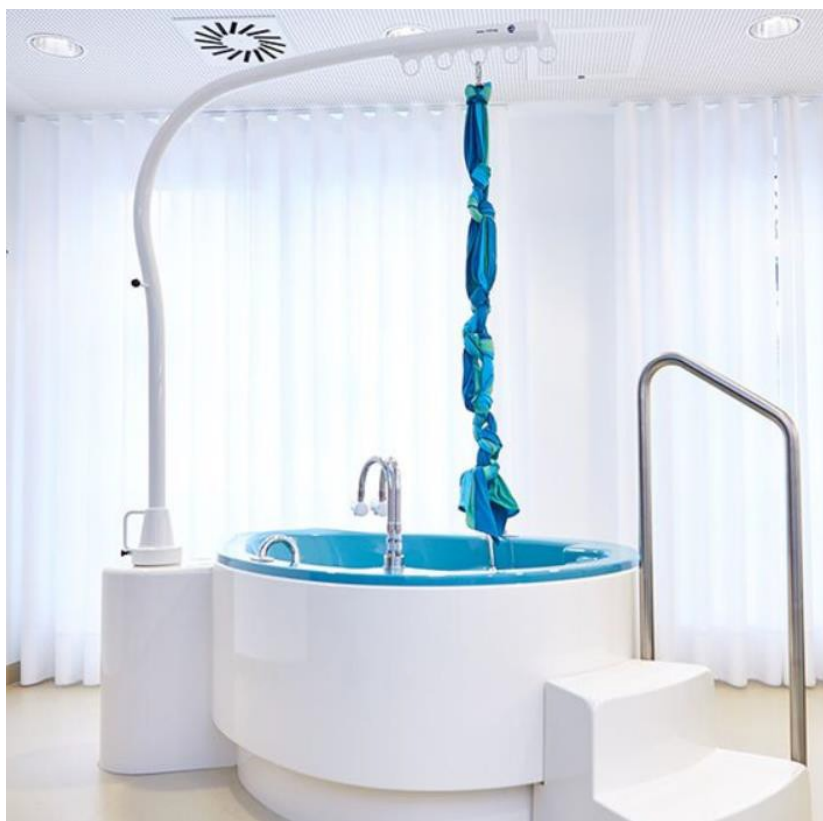

NOVA RELAX®

Relaxační a porodní vana

- Relaxační vana určena pro porody do vody
- Konstrukce je mechanicky stabilní, odolní proti zkroucení, odolní vůči korozi a dezinfekčním prostředkům
- Přenosné schody pro bezpečný vstup do vany
- Doplněk: multifunkční polštář PELVITUB

Parametry:

- Úroveň napuštění vody: 580 mm
- Délka: 1750 mm, šířka: 1250 mm, výška: 775 mm, s rukojetěmi: 830 mm, šířka okraje vany: 100 mm
- Napuštění vody mezi 250 - 400 L

Příslušenství:

- Systém elektronického napouštění
- Termostatická baterie
- Napouštěcí kohout na vaně
- Systém ohřívání a cirkulace vody pro udržování konstantní teploty vody
- Vnitřní reliéf vany uzpůsobený pro vedení porodu ve vaně (zábrany na nohy proti sklouznutí)
- Vnitřní stupínek

Technická specifikace:

- vypouštění vody hadice: 50 mm
- elektrické připojení: 24 V; ohřev vody: 220 V
- připojení/přívod studené vody: ¾ palce vnitřní, teplé vody: ¾ palce vnitřní

Distributor a servis:

PRO
MOS

SPOL. S R.O.

PROJEKCE • MONTÁŽE • SERVIS

Starozuberská 1445

756 54 Zubří

Mob.: +420 603 213 823

Tel./fax.: +420 571 611 467

Email: info@promos-vm.cz

www.promos-vm.cz

Ceník a seznam příslušenství na vyžádání u distributora.